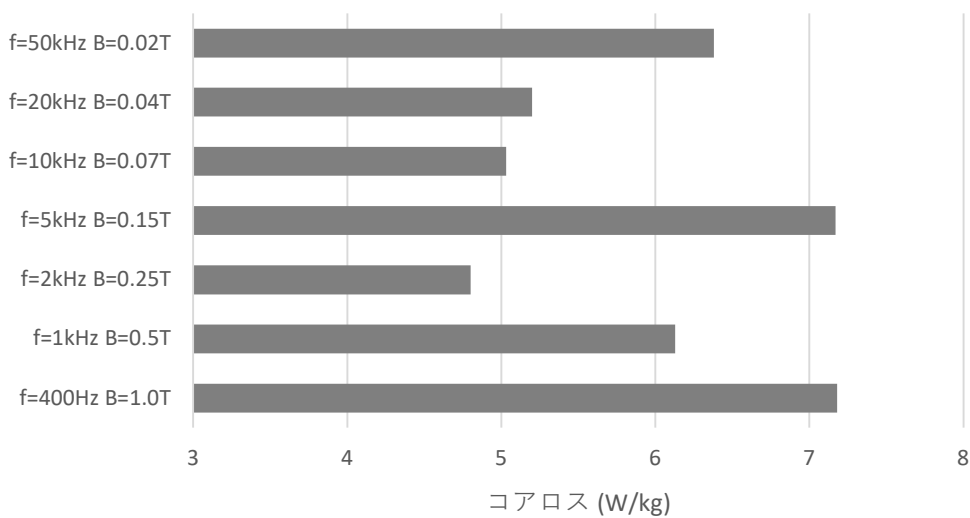

高珪素鋼帯スーパーコア® カットコア BH

50Hz

高珪素鋼帯スーパーコア® カットコア コアロス

※BHはおおよそのイメージ、コアロスは参考値です。

大阪市北区曽根崎新地 2 - 1 - 4 - 1 0 0 4  
TEL : 06-6347-9005 FAX : 06-6347-9015

ナノ結晶・アモルファス・高珪素・電磁鋼板  
カットコア トロイダルコア OIコア ギャップコア