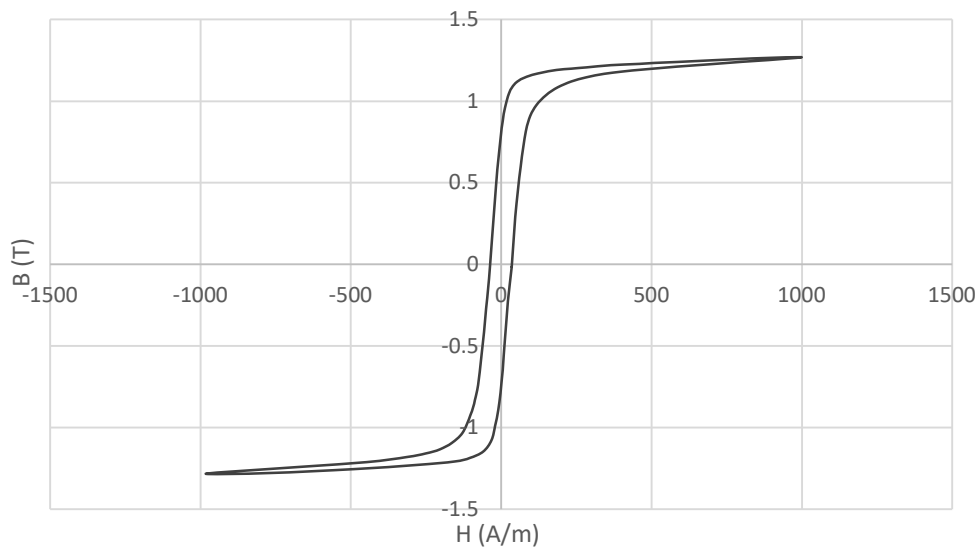

高珪素鋼帯スーパーコア® カットコア BH

50Hz

高珪素鋼帯スーパーコア® カットコア コアロス

※BHはおおよそのイメージ、コアロスは参考値です。

大阪市北区曽根崎新地 2 - 1 - 4 - 1 0 0 4  
TEL : 06-6347-9005 FAX : 06-6347-9015

ナノ結晶・アモルファス・高珪素・電磁鋼板  
カットコア トロイダルコア OIコア ギャップコア