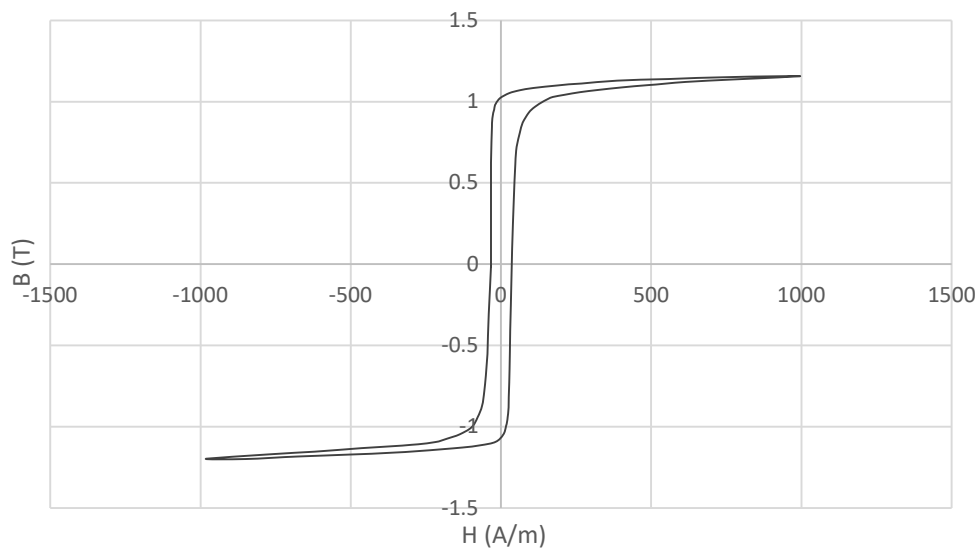

高珪素鋼帯スーパーコア® トロイダルコア BH

50Hz

高珪素鋼帯スーパーコア® トロイダルコア コアロス

※BHはおおよそのイメージ、コアロスは参考値です。

呉竹電鋼株式会社

大阪市北区曽根崎新地 2 - 1 - 4 - 1 0 0 4

TEL : 06-6347-9005 FAX : 06-6347-9015

ナノ結晶・アモルファス・高珪素・電磁鋼板  
カットコア トロイダルコア OIコア ギャップコア