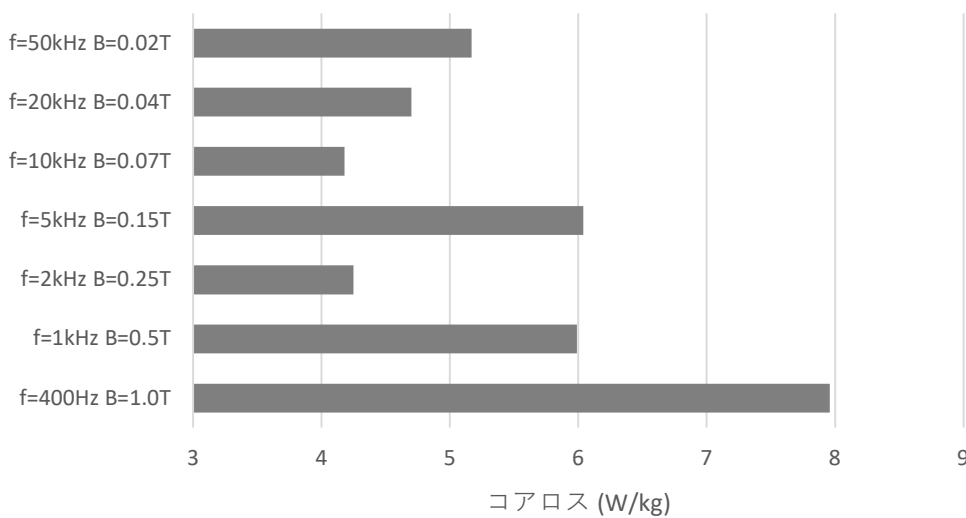

高珪素鋼帯スーパーコア® トロイダルコア BH

50Hz

高珪素鋼帯スーパーコア® トロイダルコア コアロス

※BHはおおよそのイメージ、コアロスは参考値です。

呉竹電鋼株式会社

大阪市北区曽根崎新地 2 - 1 - 4 - 1 0 0 4

TEL : 06-6347-9005 FAX : 06-6347-9015

ナノ結晶・アモルファス・高珪素・電磁鋼板  
カットコア トロイダルコア OIコア ギャップコア