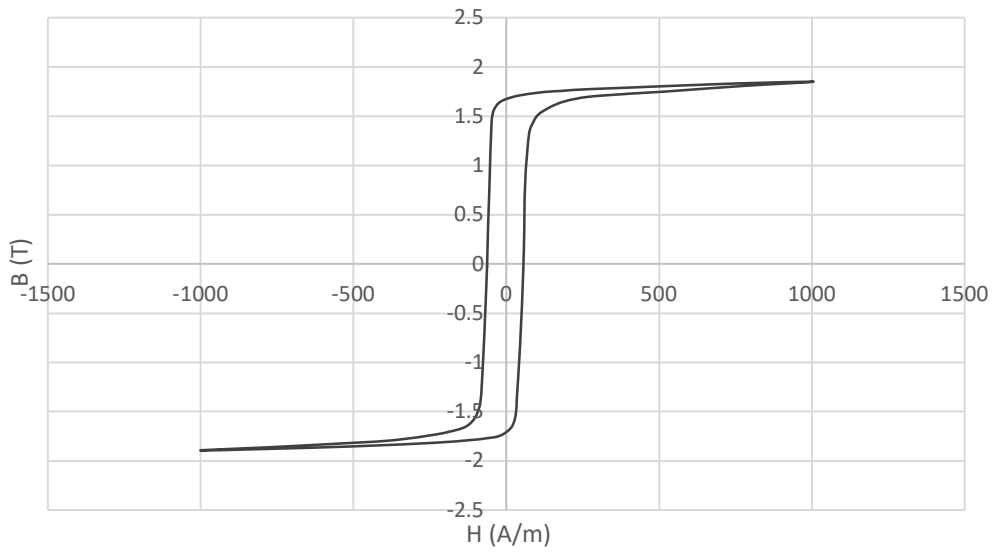

極薄電磁鋼帯GT050 トロイダルコア BH

50Hz

極薄電磁鋼帯GT050 トロイダルコア コアロス

※BHはおおよそのイメージ、コアロスは参考値です。

呉竹電鋼株式会社

大阪市北区曽根崎新地 2 - 1 - 4 - 1 0 0 4

TEL : 06-6347-9005 FAX : 06-6347-9015

ナノ結晶・アモルファス・高珪素・電磁鋼板
カットコア トロイダルコア OIコア ギャップコア