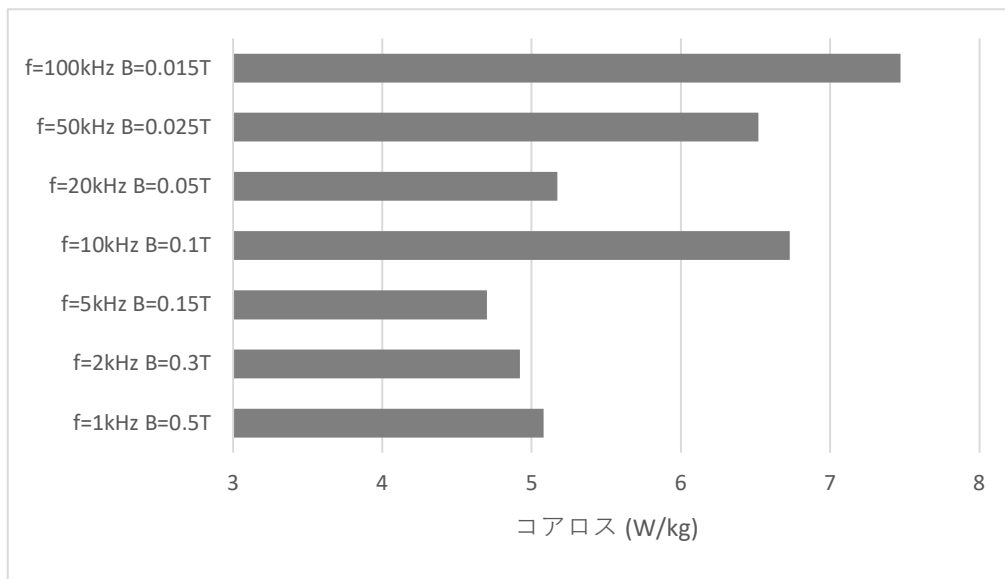

極薄電磁鋼帯GT050 トロイダルコア BH

50Hz

極薄電磁鋼帯GT050 トロイダルコア コアロス

※BHはおおよそのイメージ、コアロスは参考値です。

呉竹電鋼株式会社

大阪市北区曽根崎新地 2 - 1 - 4 - 1 0 0 4

TEL : 06-6347-9005 FAX : 06-6347-9015

ナノ結晶・アモルファス・高珪素・電磁鋼板
カットコア トロイダルコア OIコア ギャップコア