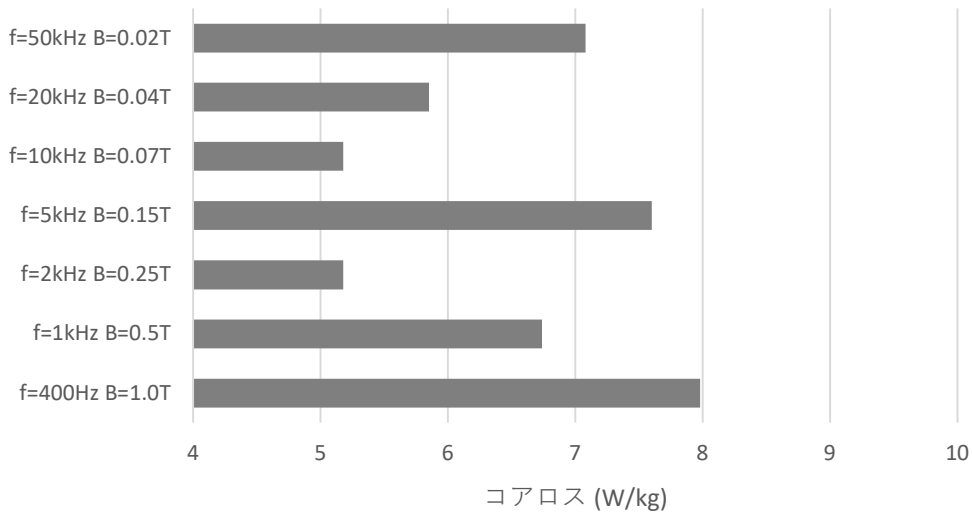

極薄電磁鋼帯GT100 トロイダルコア BH

50Hz

極薄電磁鋼帯GT100 トロイダルコア コアロス

※BHはおおよそのイメージ、コアロスは参考値です。

呉竹電鋼株式会社

大阪市北区曽根崎新地 2 - 1 - 4 - 1 0 0 4

TEL : 06-6347-9005 FAX : 06-6347-9015

ナノ結晶・アモルファス・高珪素・電磁鋼板
カットコア トロイダルコア OIコア ギャップコア