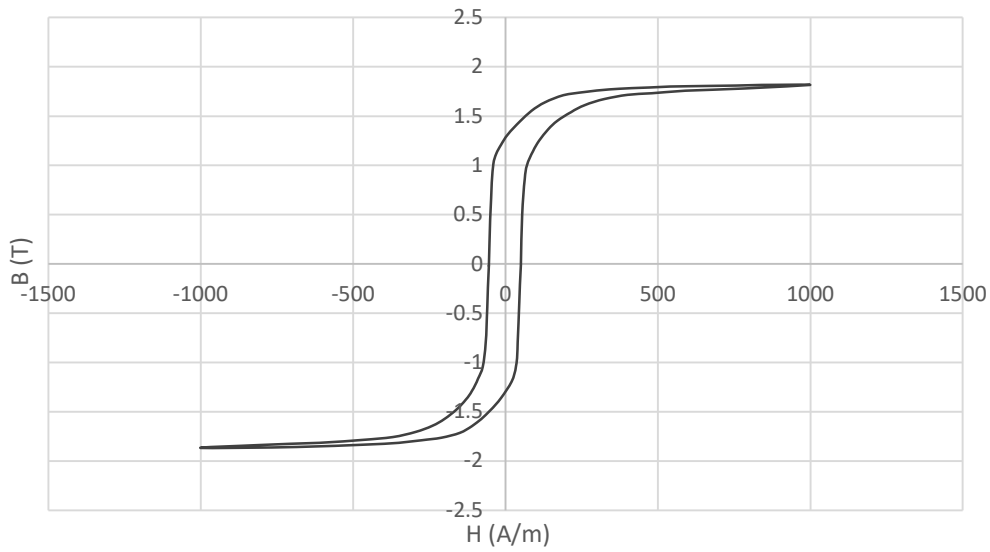

極薄電磁鋼帯GT100 トロイダルコア BH

50Hz

極薄電磁鋼帯GT100 トロイダルコア コアロス

※BHはおおよそのイメージ、コアロスは参考値です。

呉竹電鋼株式会社

大阪市北区曽根崎新地 2 - 1 - 4 - 1 0 0 4

TEL : 06-6347-9005 FAX : 06-6347-9015

ナノ結晶・アモルファス・高珪素・電磁鋼板
カットコア トロイダルコア OIコア ギャップコア